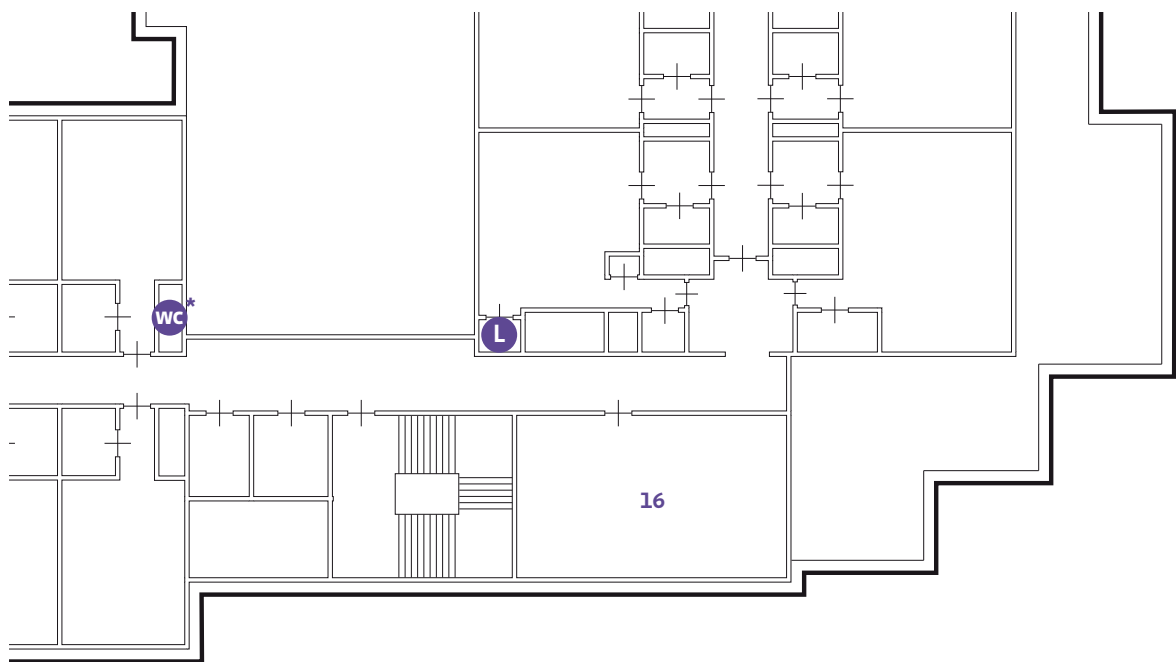

Berghotel Amersfoort

1e verdieping

L = Lift

16 = zaal

* = Invalidentoilet