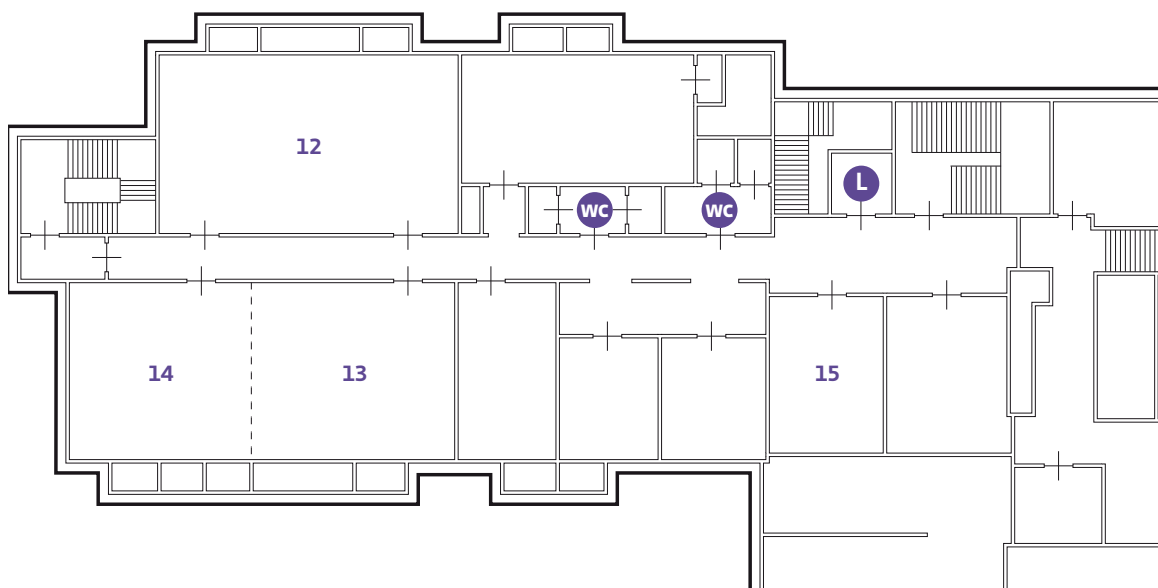

Berghotel Amersfoort

Begane grond

L = Lift

1 t/m 11 = zalen

Zalen 2 t/m 8 zijn te combineren

Berghotel Amersfoort

Souterrain

L = Lift

12 t/m 15 = zalen

Zaal 13 en 14 zijn te combineren

Berghotel Amersfoort

1e verdieping

L = Lift

16 = zaal

* = Invalidentoilet