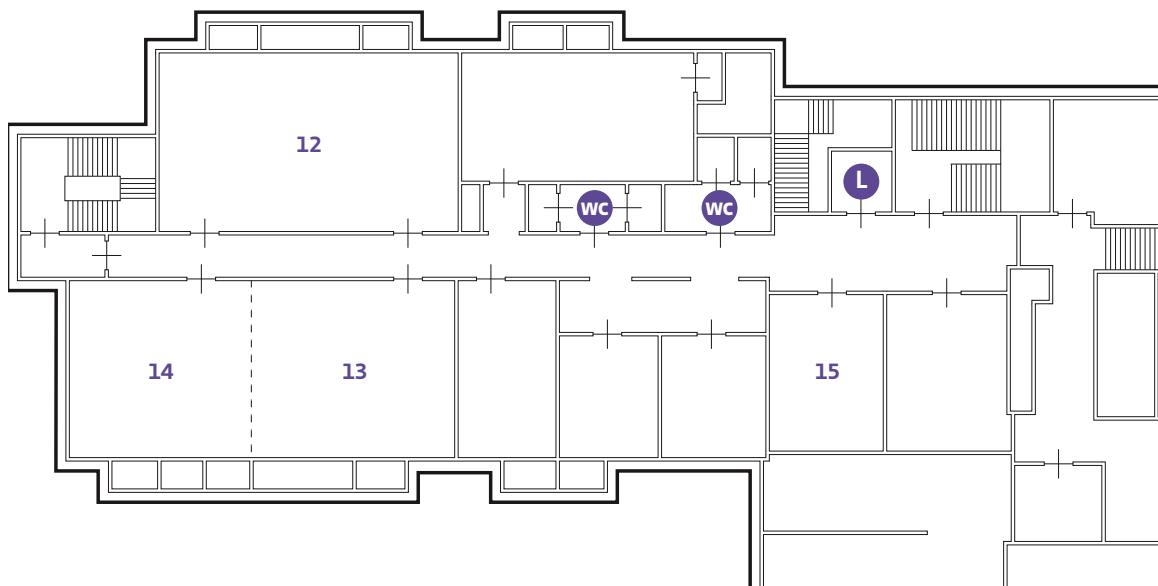

# Berghotel Amersfoort

Begane grond

L = Lift

1 t/m 11 = zalen

Zalen 2 t/m 8 zijn te combineren

## Souterrain

L = Lift

12 t/m 15 = zalen

**Zaal 13 en 14 zijn te combineren**

## 1e verdieping

L = Lift

16 = zaal

\* = Invalidentoilet