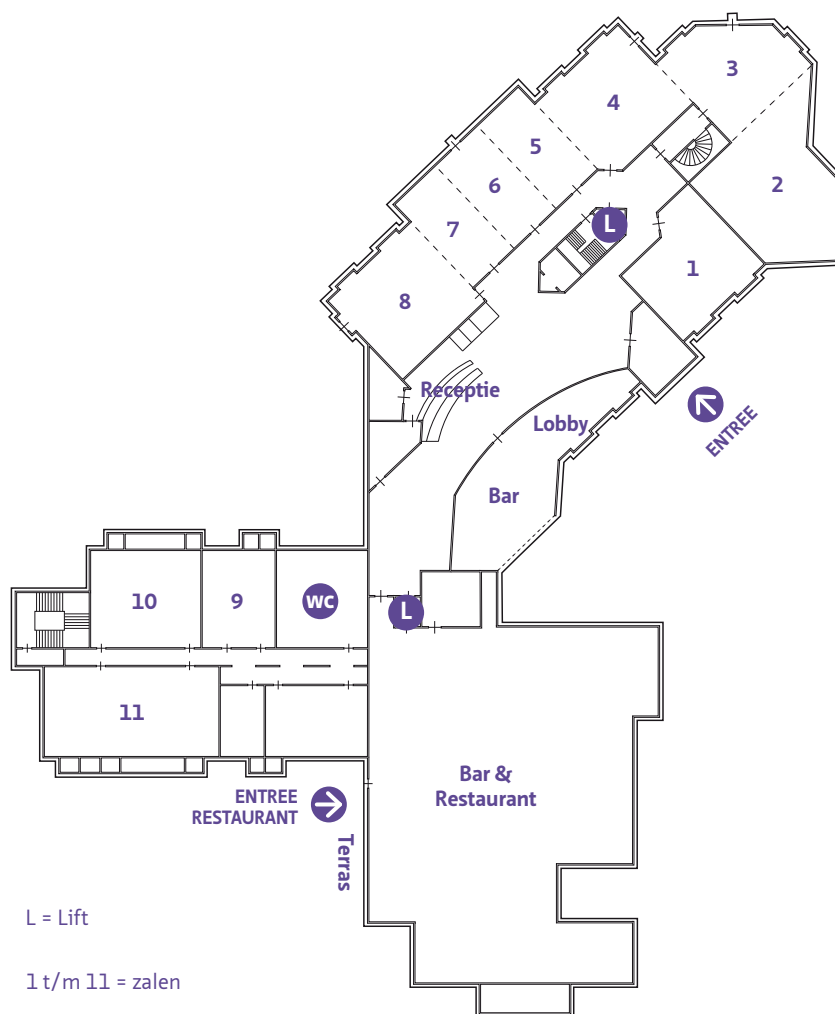

Berghotel Amersfoort

Begane grond

L = Lift

1 t/m 11 = zalen

Zalen 2 t/m 8 zijn te combineren

Berghotel Amersfoort

Souterrain

L = Lift

12 t/m 15 = zalen

Zaal 13 en 14 zijn te combineren

Berghotel Amersfoort

1e verdieping

L = Lift

16 = zaal

* = Invalidentoilet