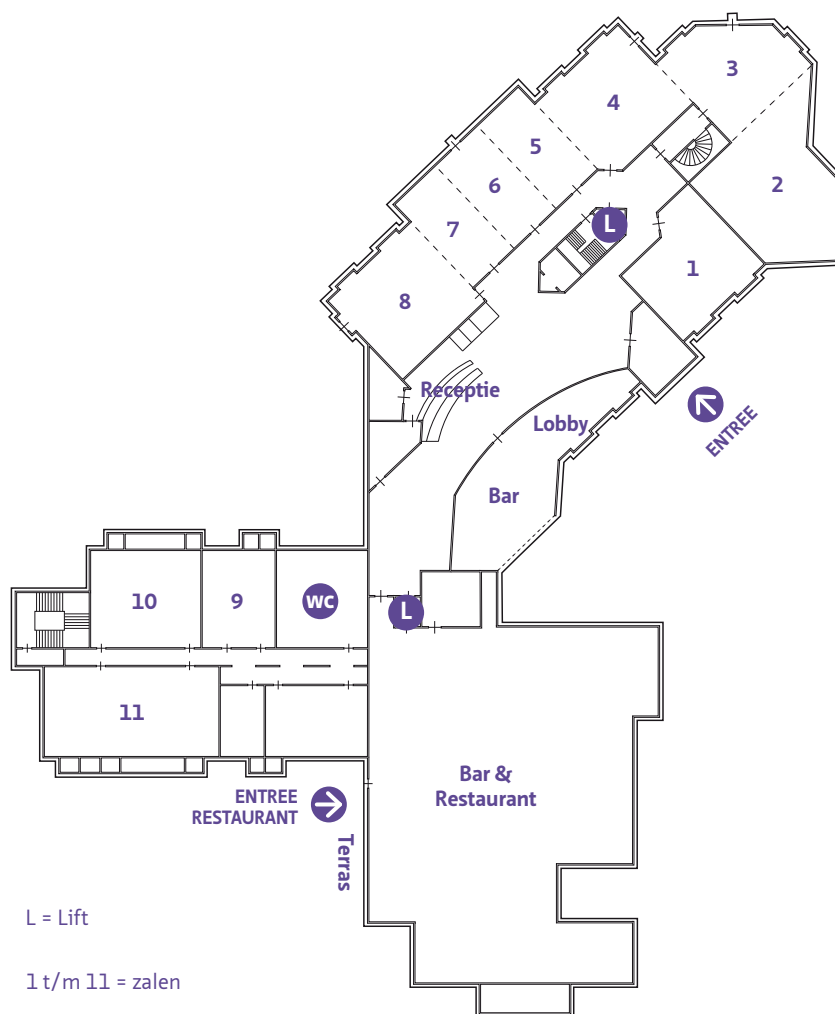

# Berghotel Amersfoort

Begane grond

L = Lift

1 t/m 11 = zalen

Zalen 2 t/m 8 zijn te combineren

## Souterrain

L = Lift

12 t/m 15 = zalen

**Zaal 13 en 14 zijn te combineren**

## 1e verdieping

L = Lift

16 = zaal

\* = Invalidentoilet