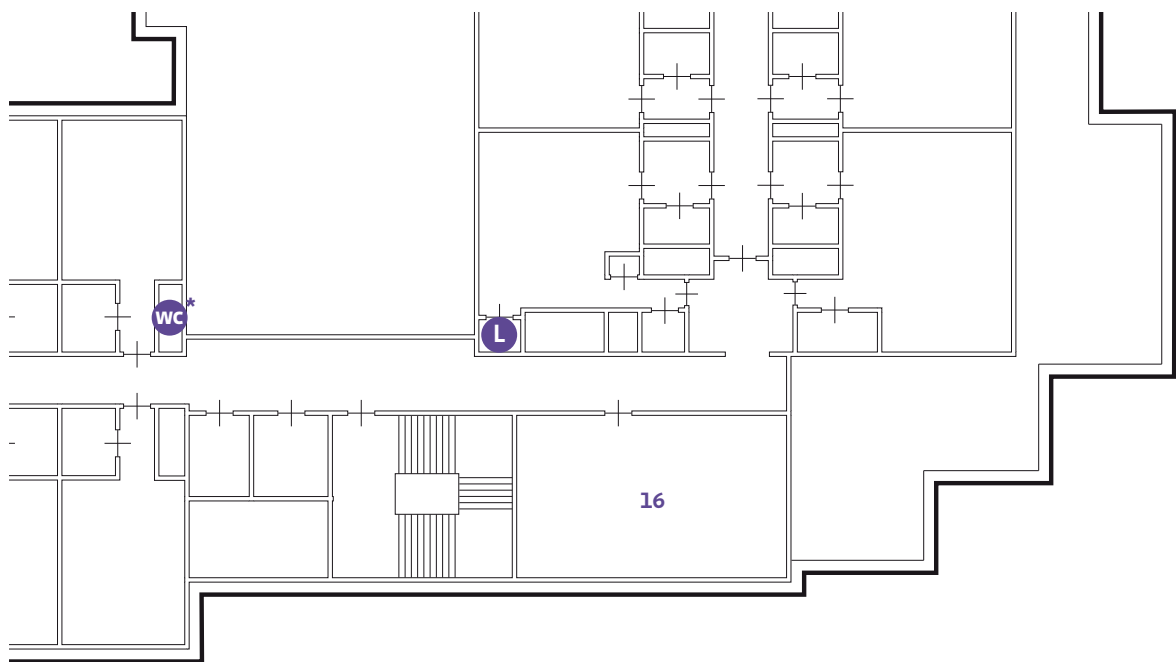

Berghotel Amersfoort

Begane grond

L = Lift

1 t/m 11 = zalen

Zalen 2 t/m 8 zijn te combineren

Berghotel Amersfoort

Souterrain

L = Lift

12 t/m 15 = zalen

Zaal 13 en 14 zijn te combineren

Berghotel Amersfoort

1e verdieping

L = Lift

16 = zaal

* = Invalidentoilet