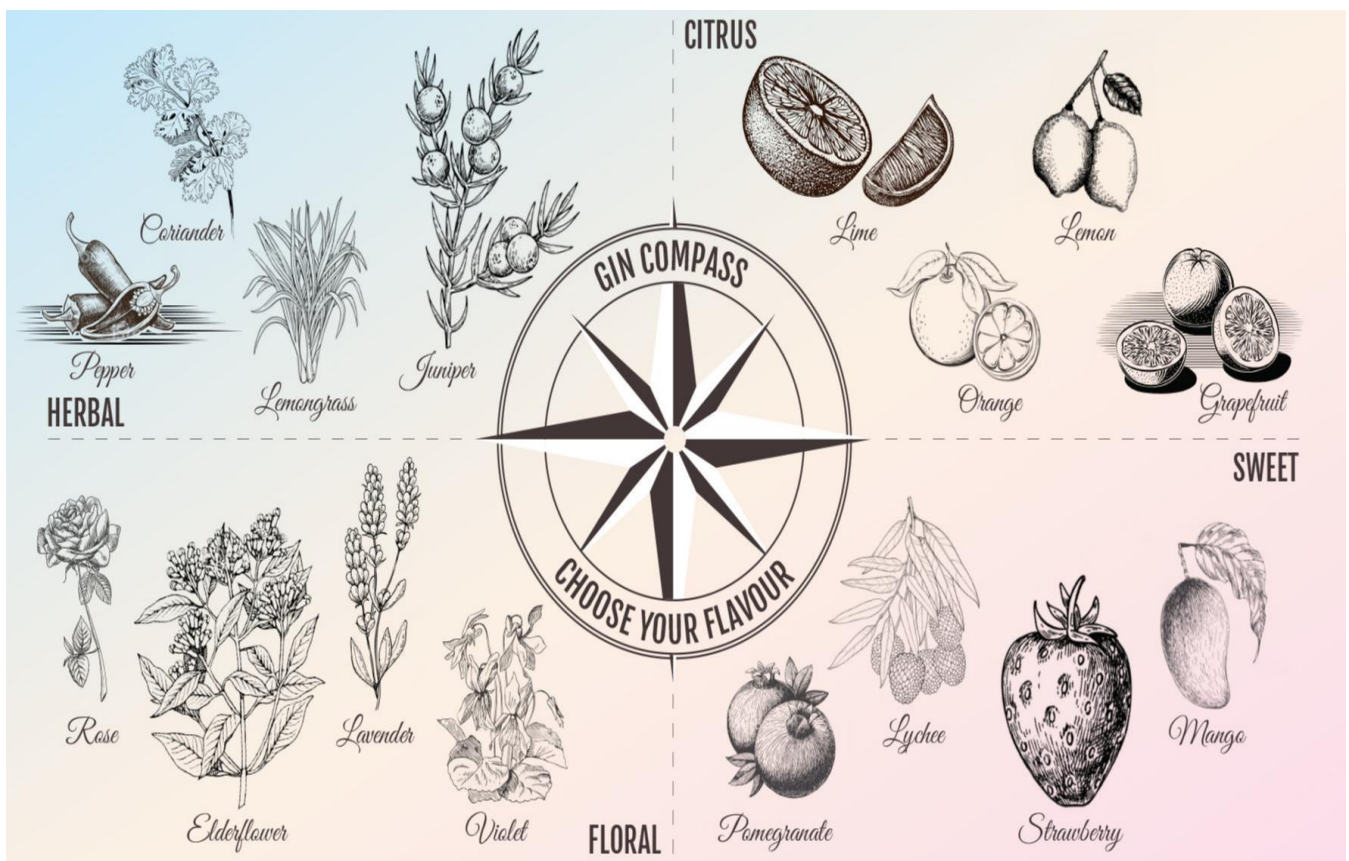

Pick your flavour!

Kies één van de vier smaken uit het “Gin Compass”

“Gin’s. Ze zijn er in alle soorten smaken en hebben allemaal hun eigen karakter. Maar welke smaak past nou het beste bij u? Om u bij die vraag te helpen, hebben wij ons assortiment van 40 Gin’s in een kompas van smaken gesorteerd.”

Om deze smaken het beste tot zijn recht te laten komen serveren we alle Gin’s met één van de 8 verschillende tonics en bijpassende garnituren.